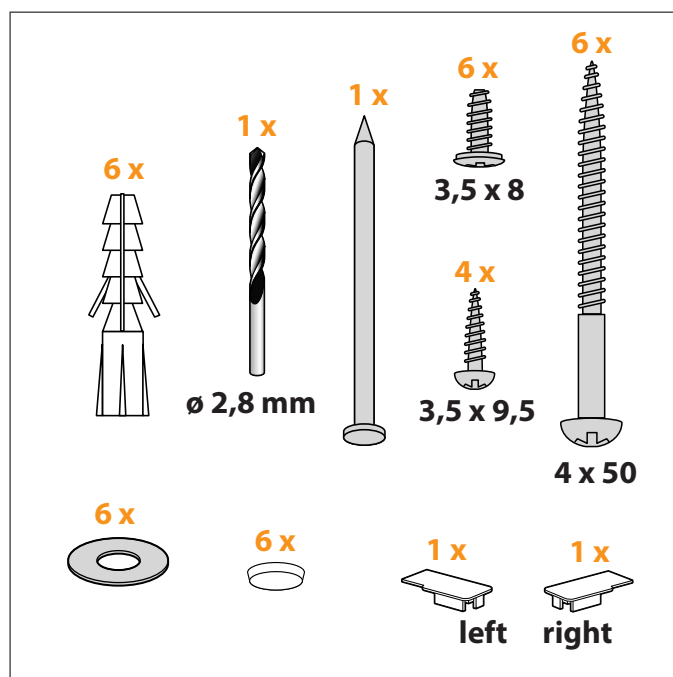

Монтажная инструкция Installation instruction

Распашные двери Swing door

Необходимые инструменты (не включены) Necessary tools (not included)

Комплектация Package content

Аксессуары Equipment

(RU)

Перед монтажом, проверьте изделие на наличие всех комплектующих и возможные повреждения. За повреждения, возникшие во время монтажа, производитель не несет ответственности. После монтажа, пожалуйста, передайте данную инструкцию владельцу изделия.